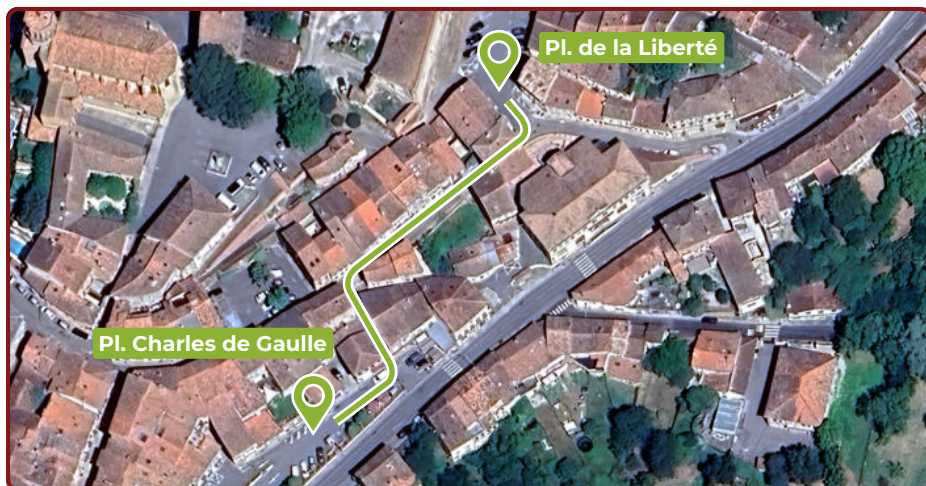

## PARKINGS À PROXIMITÉ

Allées Jean Jaurès : **120 M (1 MIN À PIED)**

Données cartographiques ©2026 Google

Place de la Liberté (Mairie) : **170 M (2 MIN À PIED)**

Données cartographiques ©2026 Google